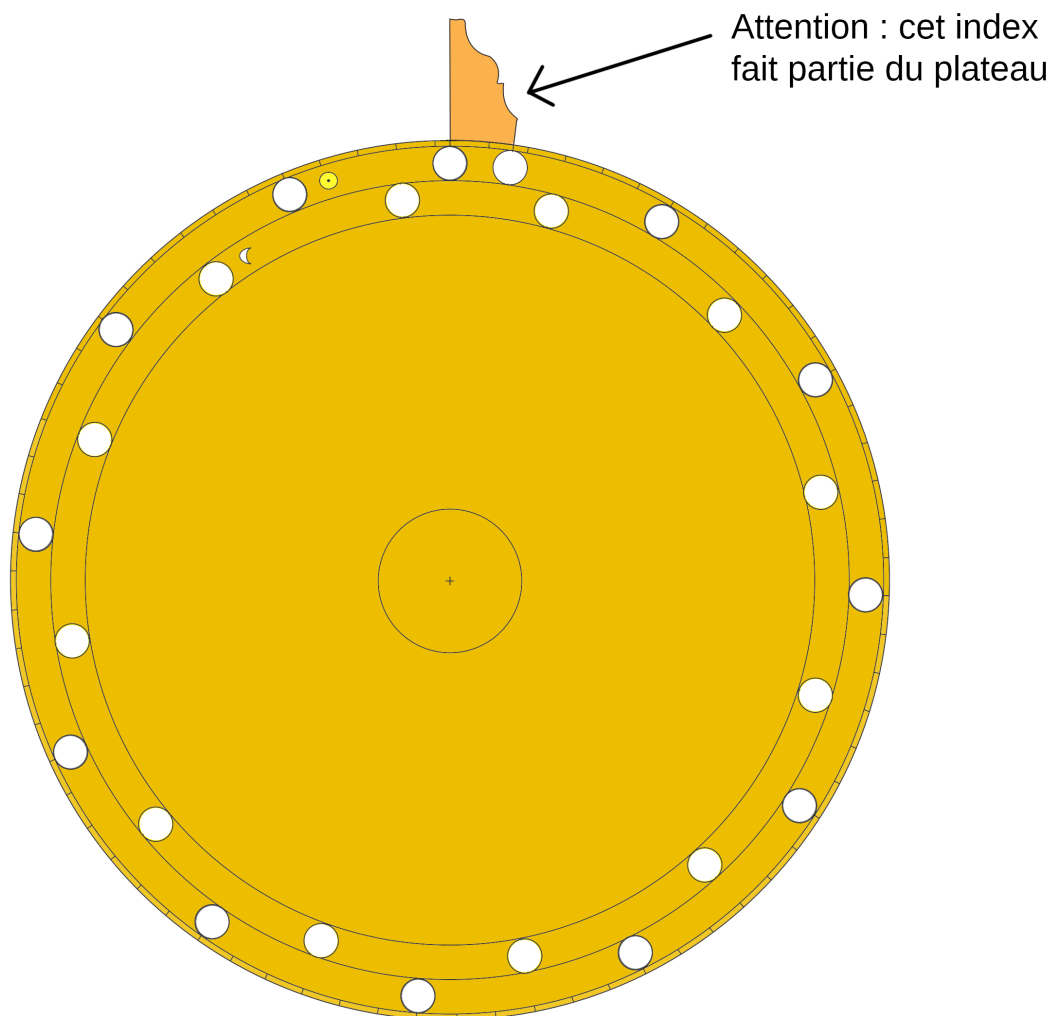

# MACHINE À ÉCLIPSES DE M. DE LA HIRE

Plateau supérieur & alidade

Les trous de ce plateau peuvent être faits  
avec un emporte-pièce de 5 mm de diamètre

# MACHINE À ÉCLIPSES DE M. DE LA HIRE

Plateau intermédiaire

# MACHINE À ÉCLIPSES DE M. DE LA HIRE

Plateau inférieur

# MACHINE À ÉCLIPSES DE M. DE LA HIRE

Plateau inférieur - Verso